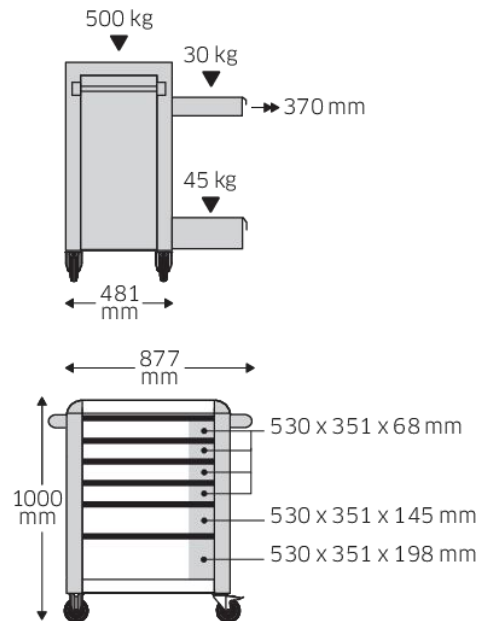

Perforations from both sides for Hooks No 8031-8041, e.g. for larger tools

6 easily removable drawers with full extension runners and ball cage guides

### Technical Information:

<b>Code</b>	81200154
<b>EAN Code</b>	4018754327508
<b>Article Number</b>	93/6 A
<b>Colour</b>	
<b>Number of drawers</b>	6

<u>81200154</u>	93/6 A		481	877	1000	481 x 877 x 1000 mm	530 x 351 x 68 mm (4x) 530 x 351 x 145 mm (1x) 530 x 351 x 198 mm (1x)	30 kg 30 kg 45 kg	500 kg	6	57
<u>81200155</u>	93/6 R		481	877	1000	481 x 877 x 1000 mm	531 x 351 x 68 mm (4x) 530 x 351 x 145 mm (1x) 530 x 351 x 198 mm (1x)	30 kg 30 kg 45 kg	500 kg	6	57
<u>81200156</u>	93/6 B		481	877	1000	481 x 877 x 1000 mm	532 x 351 x 68 mm (4x) 530 x 351 x 145 mm (1x) 530 x 351 x 198 mm (1x)	30 kg 30 kg 45 kg	500 kg	6	57