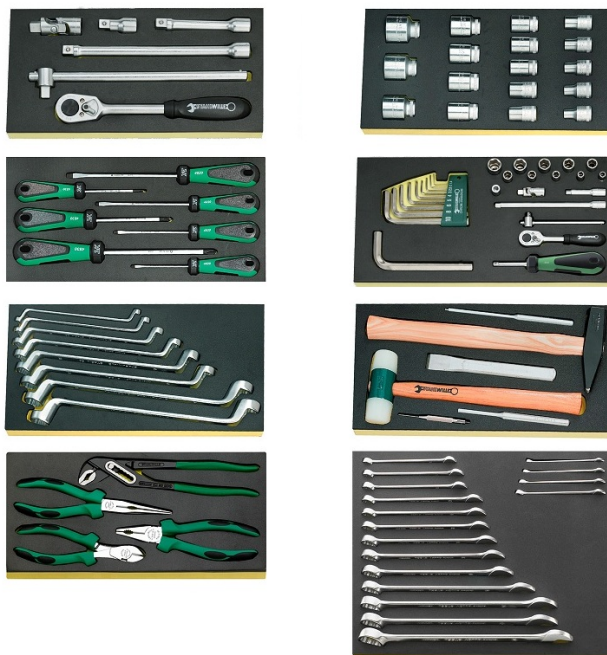

Набор инструмента 94 шт., STAHLWILLE, 98811520, 806/8 TCS

Набор инструмента 94 шт. в ложементах TCS

Содержание набора:

Поперечная рукоятка № 506 - 1/2": 300 мм

Удлинитель № 509/2 - 1/2": 52 мм

Удлинитель № 509/5 - 1/2": 130 мм

Удлинитель № 509/10 - 1/2": 255 мм

Карданный шарнир № 510 - 1/2": 71 мм

Трещотка с тонкими зубцами № 512 - 1/2", 300мм

Торцовые головки № 40 - 1/4": 5,5; 6; 7; 8; 9; 10; 11; 12; 13; 14 мм

Торцовая рукоятка № 400 - 1/4": 150 мм

Поперечная рукоятка № 404-1/4": 116 мм

Удлинитель № 405/2 -1/4": 54 мм

Удлинитель № 405/6 - 1/4": 150 мм

Карданный шарнир № 407 - 1/4": 38 мм

Bit -держатель № 412 - 1/4"

Трещотка № 415 1/4"

Угловые отвертки № 10760CV: 1,5; 2; 2,5; 3; 4; 5; 6; 8; 10; 12 мм

Набор торцевых ключей 1/2" , №52: 10; 11; 12; 13; 14; 15; 16; 17; 18; 19; 20; 21; 22; 24; 27; 30; 32 мм

Отвертки шлицевые №4820:

0,6x3,5x75 мм

0,8x4,0x100 мм

1,0x5,5x125 мм

1,2x6,5x150 мм

Отвертки крестовые №4830: разм. 1; 2; 3