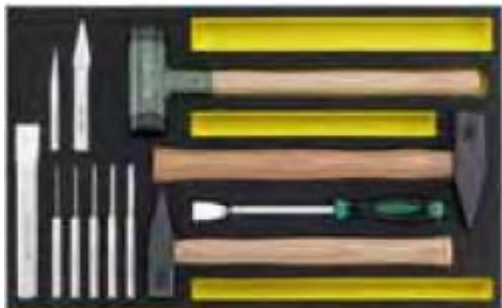

SW-96830355 Набор TCS 102-108/10957/10960 MF
96830355 STAHLWILLE

В наборе 12 инструментов.

Размеры 530 x 350 x 40 мм.

Содержание набора на изображении.