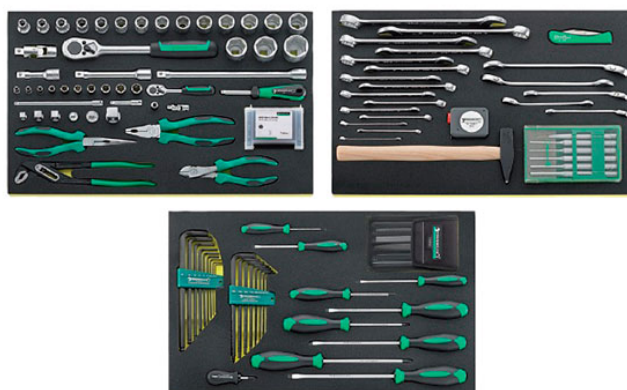

Набор инструмента 131 предмет STAHLWILLE, 97830123, 805/3 TCS

Набор инструмента (131 предмет)

Содержание набора:

Комбинированный гаечный ключ OPEN-BOX №13: 6; 7; 8; 10; 11; 12; 13; 14; 15; 16; 17; 18; 19; 22; 24 мм

Комбинированный гаечный ключ с трещоткой OPEN-RATCH №17: 8; 10; 13; 17; 19 мм

Слесарный молоток №10960 500 гр

№12320 кабельный нож

№12931N рулетка

№105 - 8/6К набор выколоток 6 шт.

Отвертка шлицевая №4620:

разм. 1 (0,6 x 3,5 x 75 мм)

разм. 2 (0,8 x 4,0 x 100 мм)

разм. 3 (1,0 x 5,5 x 125 мм)

разм. 4 (1,2 x 6,5 x 150 мм)

разм. 5 (1,6 x 8,0 x 175 мм)

Отвертка для электриков DRALL+ №4628: 0.4x2.5мм

Крестовая отвертка №4630 разм. 1; 2; 3

Крестовая отвертка №4734 разм. 2

№12800 набор надфелей

Набор угловых отверток с круглой головкой: №10767H/9: 1,5; 2; 2,5; 3; 4; 5; 6; 8; 10 мм

Набор угловых отверток №10771/ 8v: T9; T10; T15; T20; T25; T27; T30; T40

Торцовые головки №52 -1/2": 10; 11; 12; 13; 14; 15; 16; 17; 18; 19; 20; 21; 22; 24; 27; 30; 32 мм

Торцовые головки №40 - 1/4": 5; 5,5; 6; 7; 8; 9; 10; 11; 12; 13 мм

Торцовая рукоятка № 400 - 1/4": 150мм

Удлинитель №405/2 1/4" 54 мм