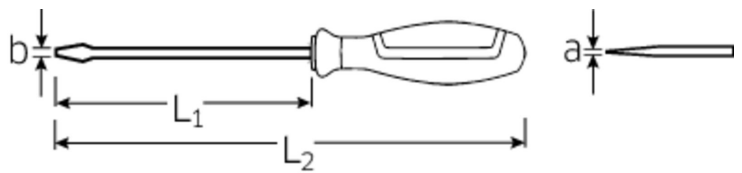

Technical Information:

Code	73213101
EAN Code	4018754278589
Article Number	10503-2K SPEZIALSCHRAUBENDREHER FUER EINSTELLARBEITEN
L	365 mm

Code	L mm	Blade mm	 	
<u>73213101</u>	365	0,8 x 5,0 x 260	100	10