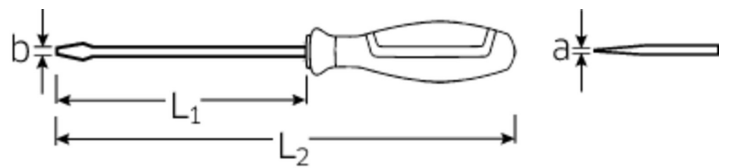

Code	L mm	Blade mm	 	
<u>73213101</u>	365	0,8 x 5,0 x 260	100	10

Screwdriver No. 10518

- for adjustment (slotted screws)
- matt chrome
- black tip

Technical Information:

Code	73213102
EAN Code	4018754278596
Article Number	10518-2K SPEZIALSCHRAUBENDREHER FUER EINSTELLARBEITEN
L	525 mm