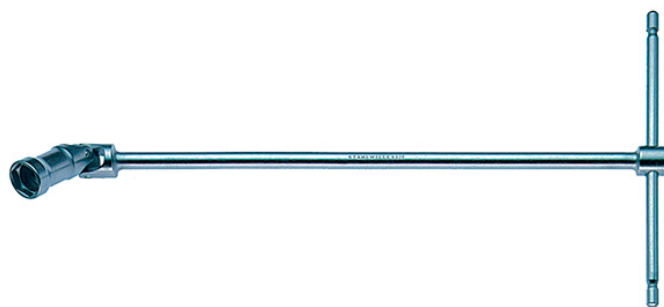

Шарнирный ключ Т-образный 7 мм, STAHLWILLE, 43280007, 4328

Т-образный шарнирный ключ с шестигранником.

Шарнирная головка отклоняется на угол до 130 град., хромированный.

Общие характеристики

Код товара	97403
Бренд	STAHLWILLE
Код производителя	43280007
Размер	7 мм
L1, мм	431
L2, мм	160
Размер ключа, мм	7
Ширина, мм	10,8
Вес, гр	212

Шарнирный ключ Т-образный 9, STAHLWILLE 43280009, 4328

Т-образный шарнирный ключ с шестигранником.

Шарнирная головка отклоняется на угол до 130 град., хромированный.

Общие характеристики

Код товара	97404
Бренд	STAHLWILLE
Код производителя	43280009
Размер	9 мм
L1, мм	433
L2, мм	160
Размер ключа, мм	9
Ширина, мм	13
Вес, гр	212

Шарнирный ключ Т-образный 16 мм, STAHLWILLE 43280016, 4328

Т-образный шарнирный ключ с шестигранником.

Шарнирная головка отклоняется на угол до 130 град., хромированный.

Общие характеристики

Код товара	97406
Бренд	STAHLWILLE
Код производителя	43280016
Размер	16 мм
L1, мм	477,5
L2, мм	220
Размер ключа, мм	16
Ширина, мм	22,4
Вес, гр	723

Шарнирный ключ Т-образный 18 мм, STAHLWILLE 43280018, 4328

Т-образный шарнирный ключ с шестигранником.

Шарнирная головка отклоняется на угол до 130 град., хромированный.

Общие характеристики

Код товара	97408
Бренд	STAHLWILLE
Код производителя	43280018
Размер	18 мм
L1, мм	481
L2, мм	220
Размер ключа, мм	18
Ширина, мм	25
Вес, гр	732