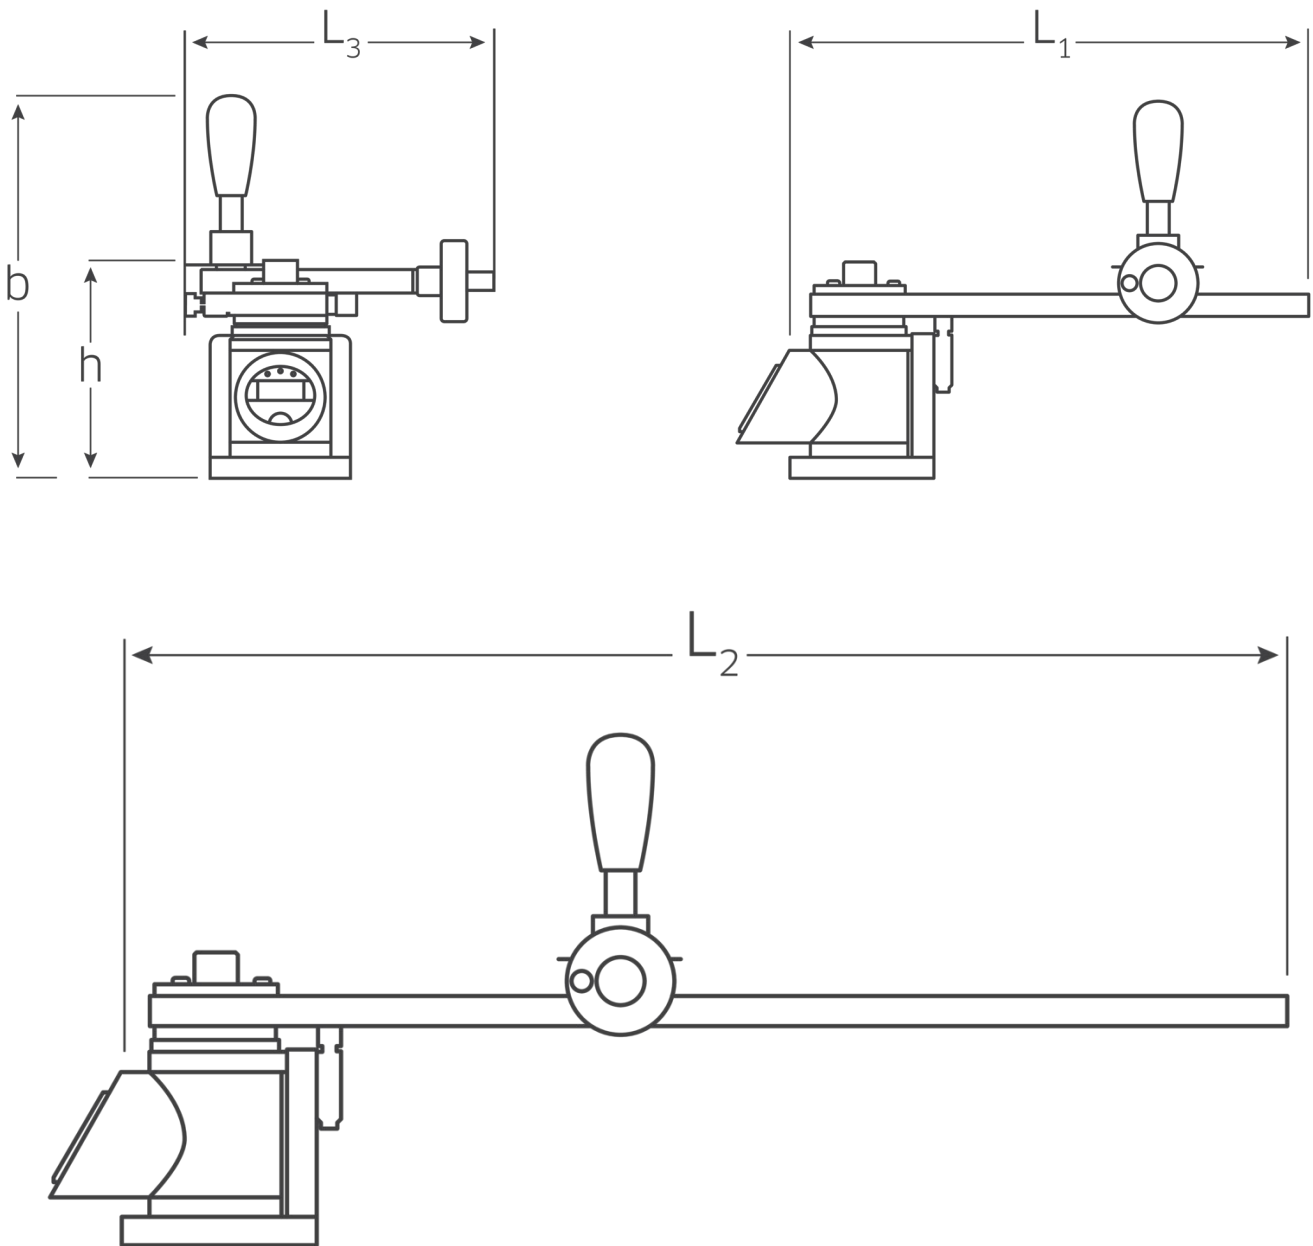

Das Display und die Folientastatur sind spritzwassergeschützt und das Gehäuse besteht aus schlagfestem Kunststoff.

Für den Transport kann der Dreharm fixiert werden.

Drehwinkelmessungen bis 720° mit Sollwertvorgabe und Evaluierung der Messergebnisse direkt am Gerät.

Mitlaufende Anzeige (Track)

Spitzenwertanzeige (Peak-Hold)

Betrieb über Netzteil oder Batterie

Verwendung:

Einfaches Überprüfen von Drehwinkelschlüsseln auf Einhaltung der spezifizierten Toleranz

Lieferumfang:

Inklusive USB-Netzteil, Reduzieradaptern auf 1/4" bzw. 3/8", in stabilem Kunststoffkoffer.

Technical Information:

Code 96521400
EAN Code 4018754323005
Article Number SMARTCHECK ANGLE
Magento First Element

Code				b mm	h mm	Δ g
<u>96521400</u>	452 mm	752 mm	263 mm	327	187	7800

Torque tester SmartCheck USB

- compact design
- for horizontal or vertical mounting
- Display, display holder and base body can be rotated by 180°
- Mirco USB interface for data export and power supply
- Including SmartCheck USB software CheckMaster for transfer of values and test certificate generation
- three operating modes (Track, First Peak, Peak Hold)
- for testing torque tools
- three units of measurement (N-m, ft-lb, in-lb)
- target torque and tolerances for evaluating the measured value can be individually specified
- operation via included power supply or battery (4 x AAA or 1 x 9V block, adapter included), or Micro USB
- with integrated optical and acoustic overload protection
- display and keypad are splash-proof, the housing is made of impact-resistant plastic
- with certificate
- Delivery in sturdy plastic case
- Display deviation $\pm 1\%$